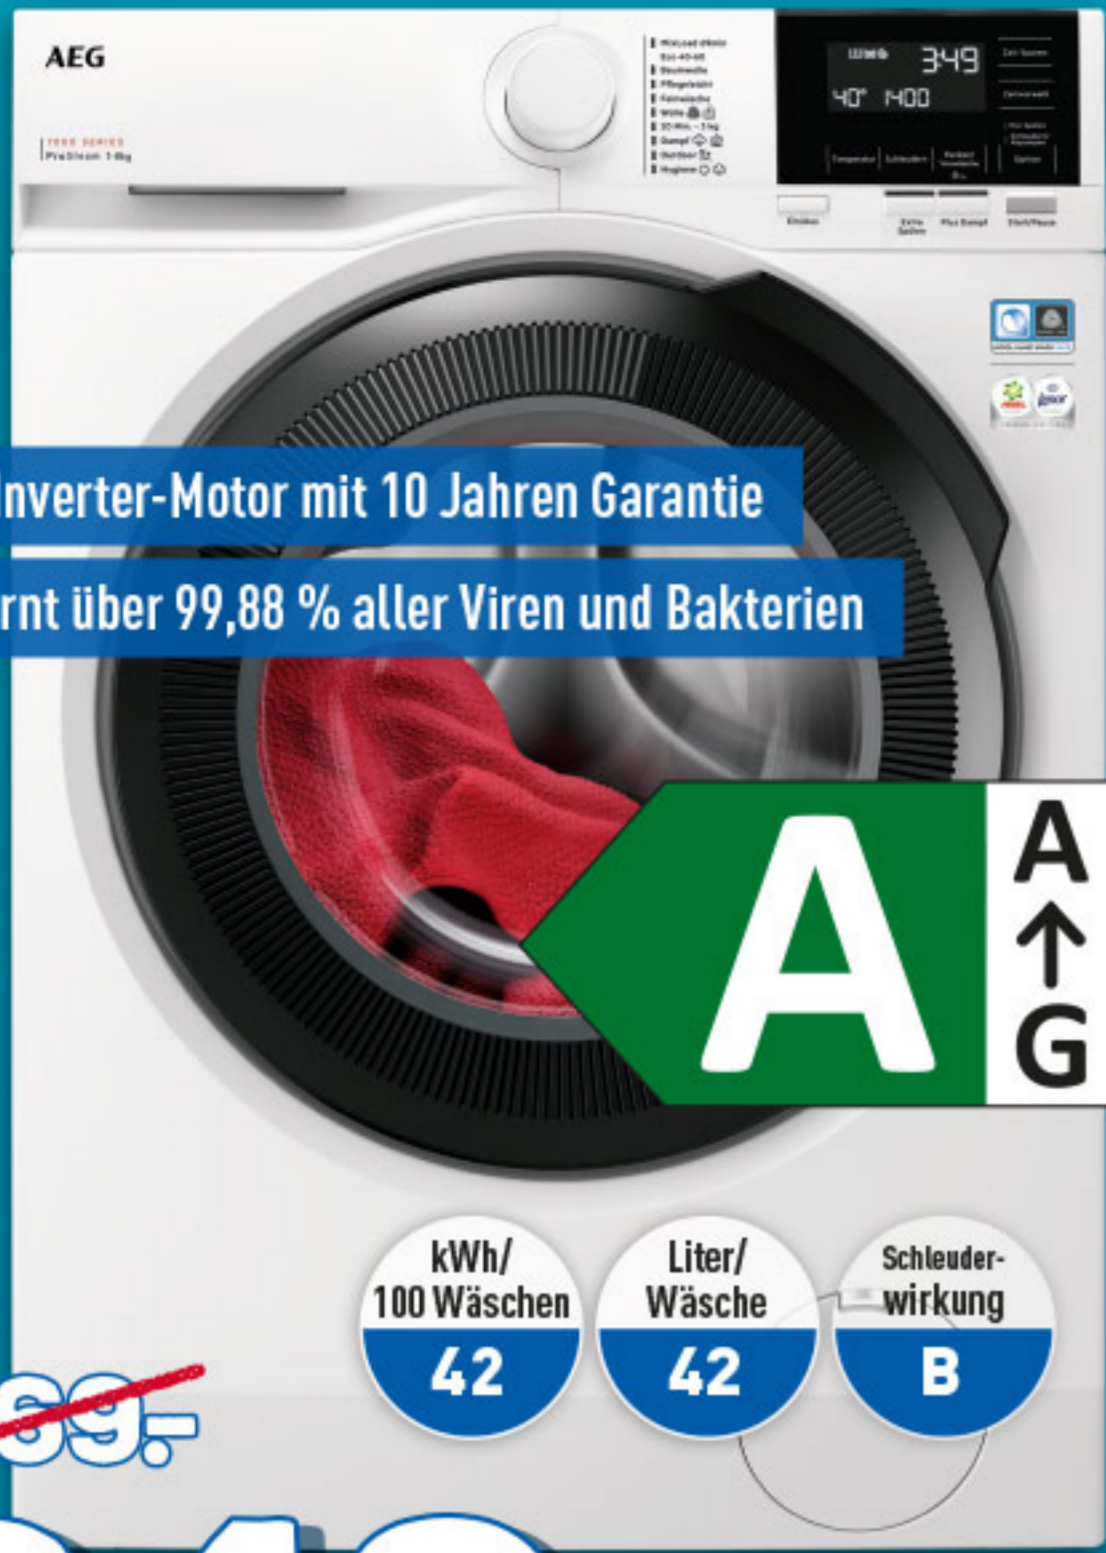

kWh/100 Wäschen: 40
Liter/Wäsche: 50
Schleuderwirkung: B

SIEMENS
GELD-ZURÜCK-AKTION

ZUSÄTZLICH
100 €
SPAREN!*

~~1349,-~~

849,-

WASCHMASCHINE AEG LR 7 E 60489

- ★ 1.400 U/Min.
- ★ Auffrischen mit Dampf
- ★ Füllmenge: 8 kg
- ★ Rundum-Wasserschutz mit Alarm
- ★ Öko-Schontrommel