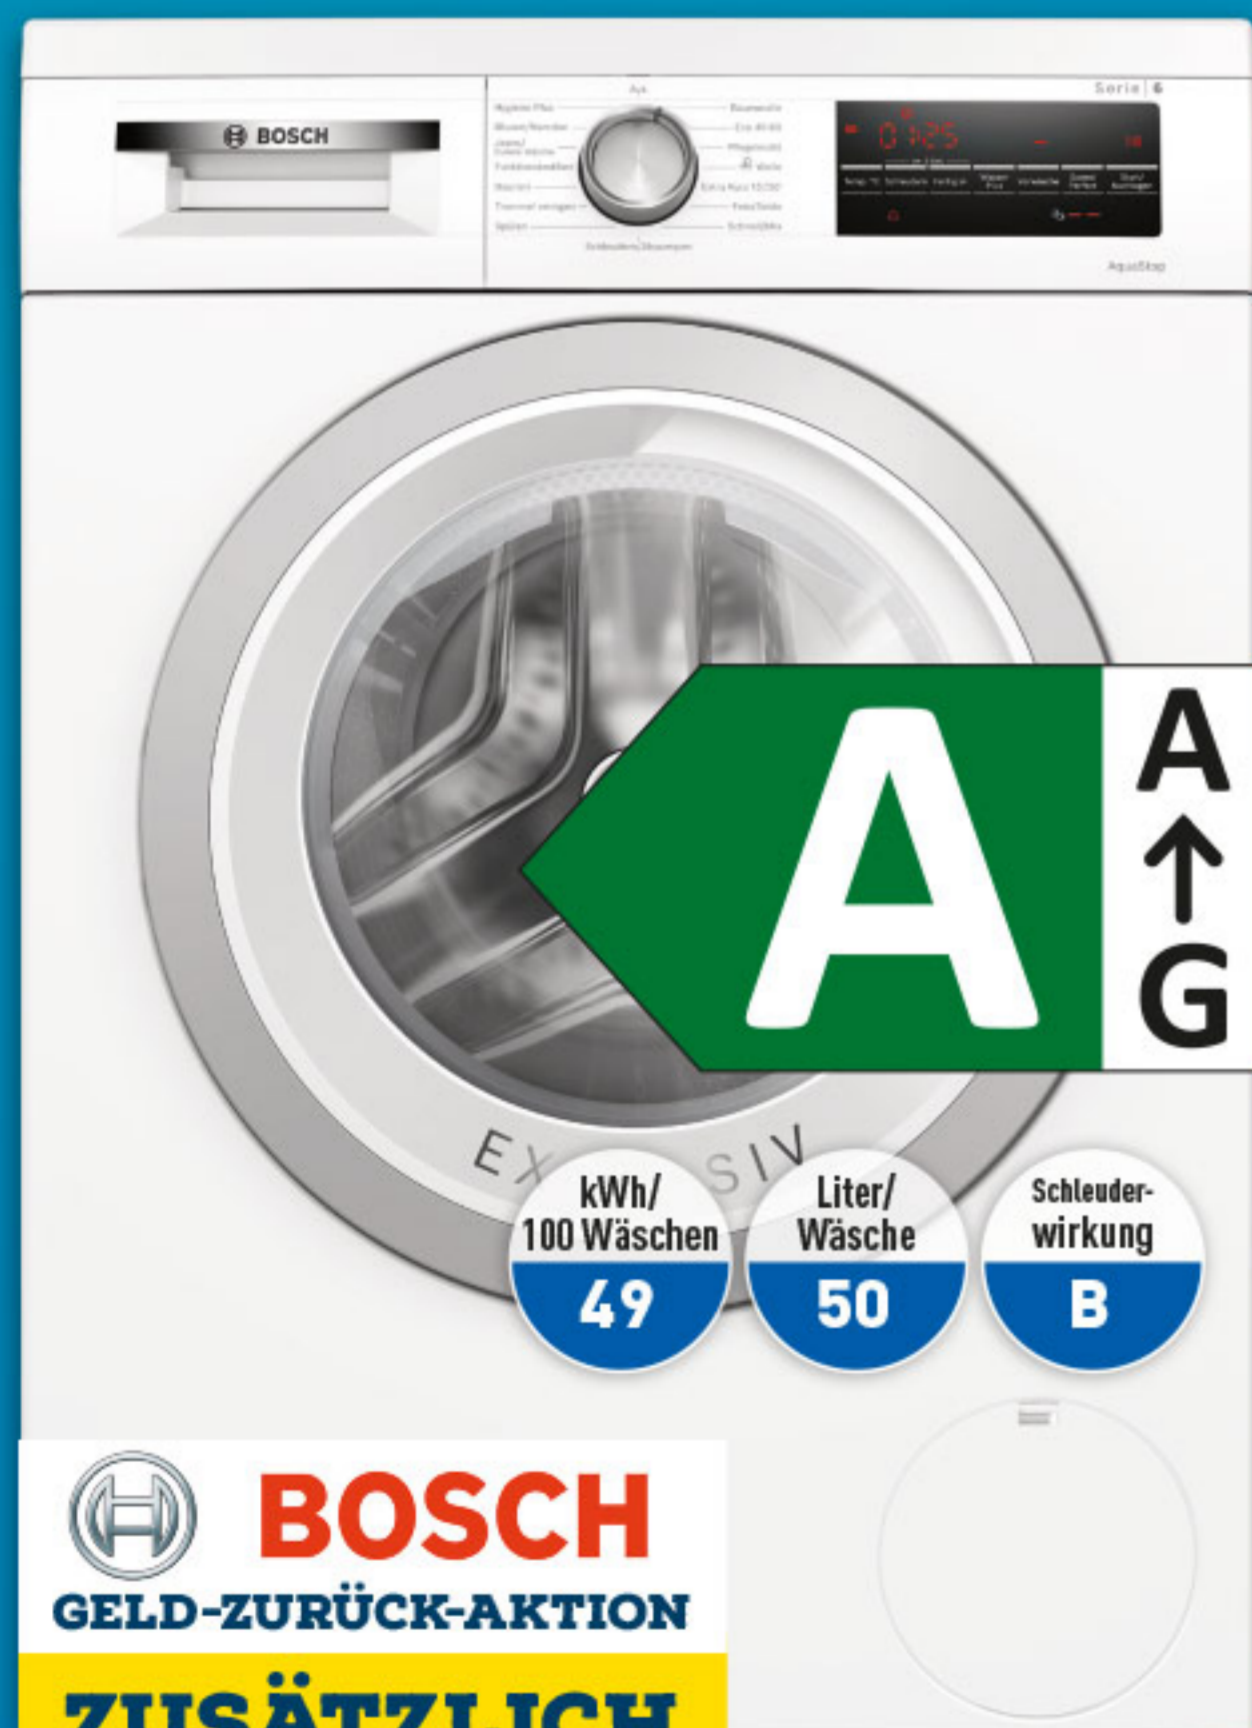

kWh/100 Wäschen: 49
Liter/Wäsche: 50
Schleuderwirkung: B

BOSCH
GELD-ZURÜCK-AKTION

ZUSÄTZLICH
50 €
SPAREN!*

~~1099,-~~

699,-

WASCHMASCHINE BOSCH WGG 244 ZR 90

- ★ 1.400 U/Min.
- ★ Füllmenge: 9 kg
- ★ Antifleckensystem
- ★ Kurzprogramm
- ★ Vario-Trommel
- ★ Rundum-Wasserschutz
- ★ Nachlege-Funktion
- ★ Eco-Silence-Drive-Motor
- ★ SpeedPerfect
- ★ Aqua-Stop mit Garantie