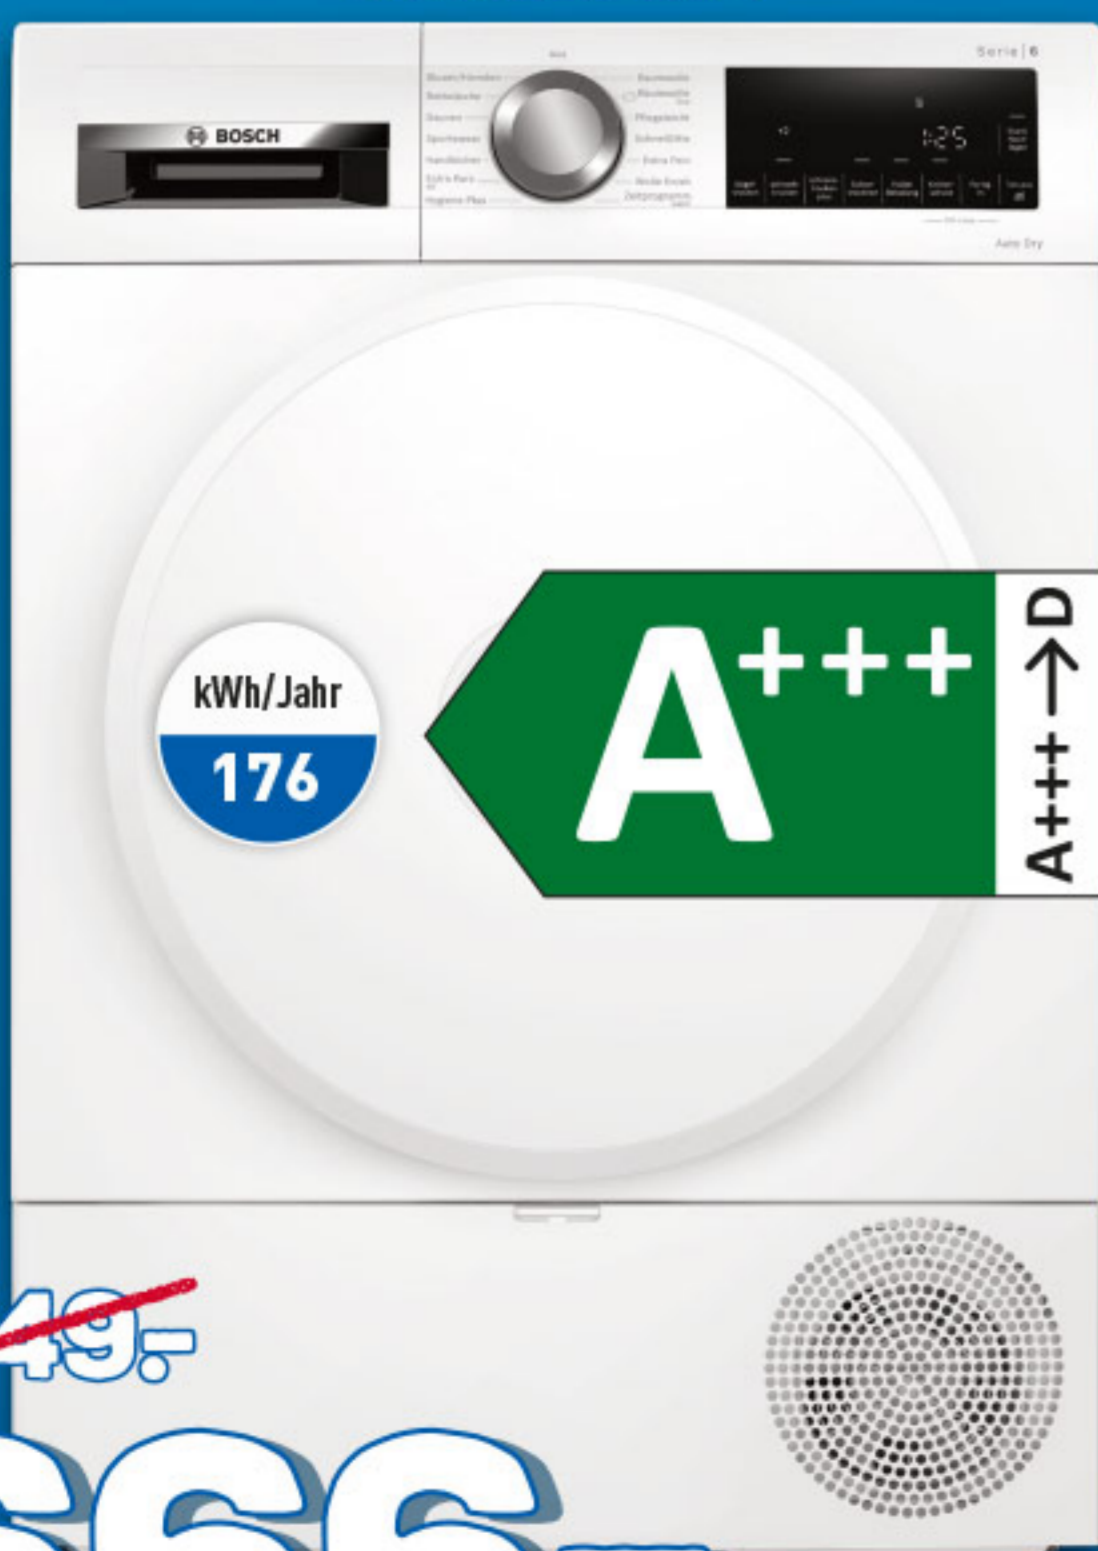

~~1029,-~~

499,-

kWh/Jahr: 212 **A++** **A**
↑
D

WÄRMEPUMPENTROCKNER BOSCH WQG 233 DF 4

- ★ Füllmenge: 8 kg
- ★ Trommelinnenbeleuchtung
- ★ AutoDry-Technik
- ★ Bettwäsche-Programm mit Trommelreversierung
- ★ EasyClean
- ★ Option halbe Beladung