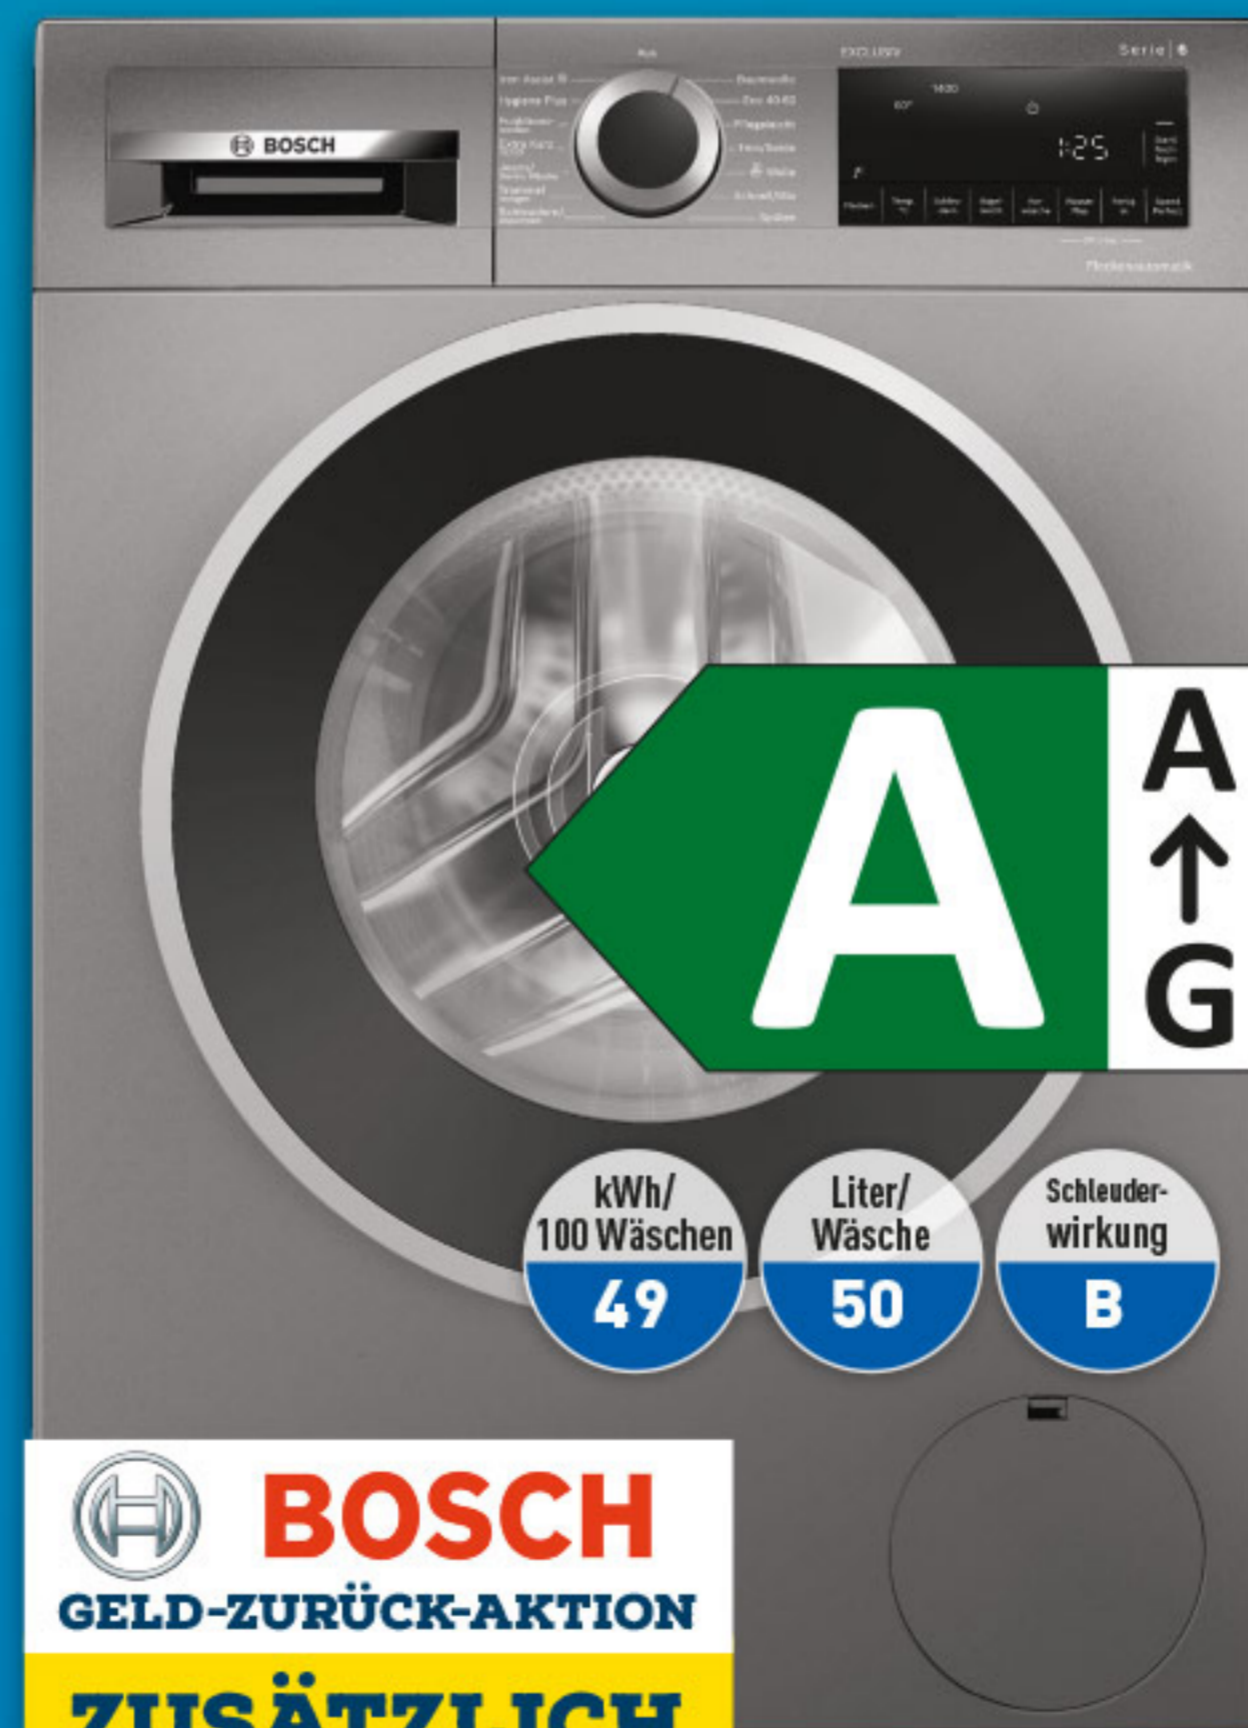

kWh/100 Wäschen: 49
Liter/Wäsche: 50
Schleuderwirkung: B

BOSCH
GELD-ZURÜCK-AKTION

ZUSÄTZLICH
50 €
SPAREN!*

~~1199,-~~

799,-

WASCHMASCHINE SIEMENS WG 44 B 2090

- ★ 1.400 U/Min.
- ★ Füllmenge: 9 kg
- ★ Home Connect
- ★ Schnellprogramme
- ★ Mengenautomatik
- ★ Antifleckensystem gegen 16 Flecken
- ★ Rundum-Wasserschutz
- ★ Dampfunterstützung
- ★ Trommelinnenbeleuchtung