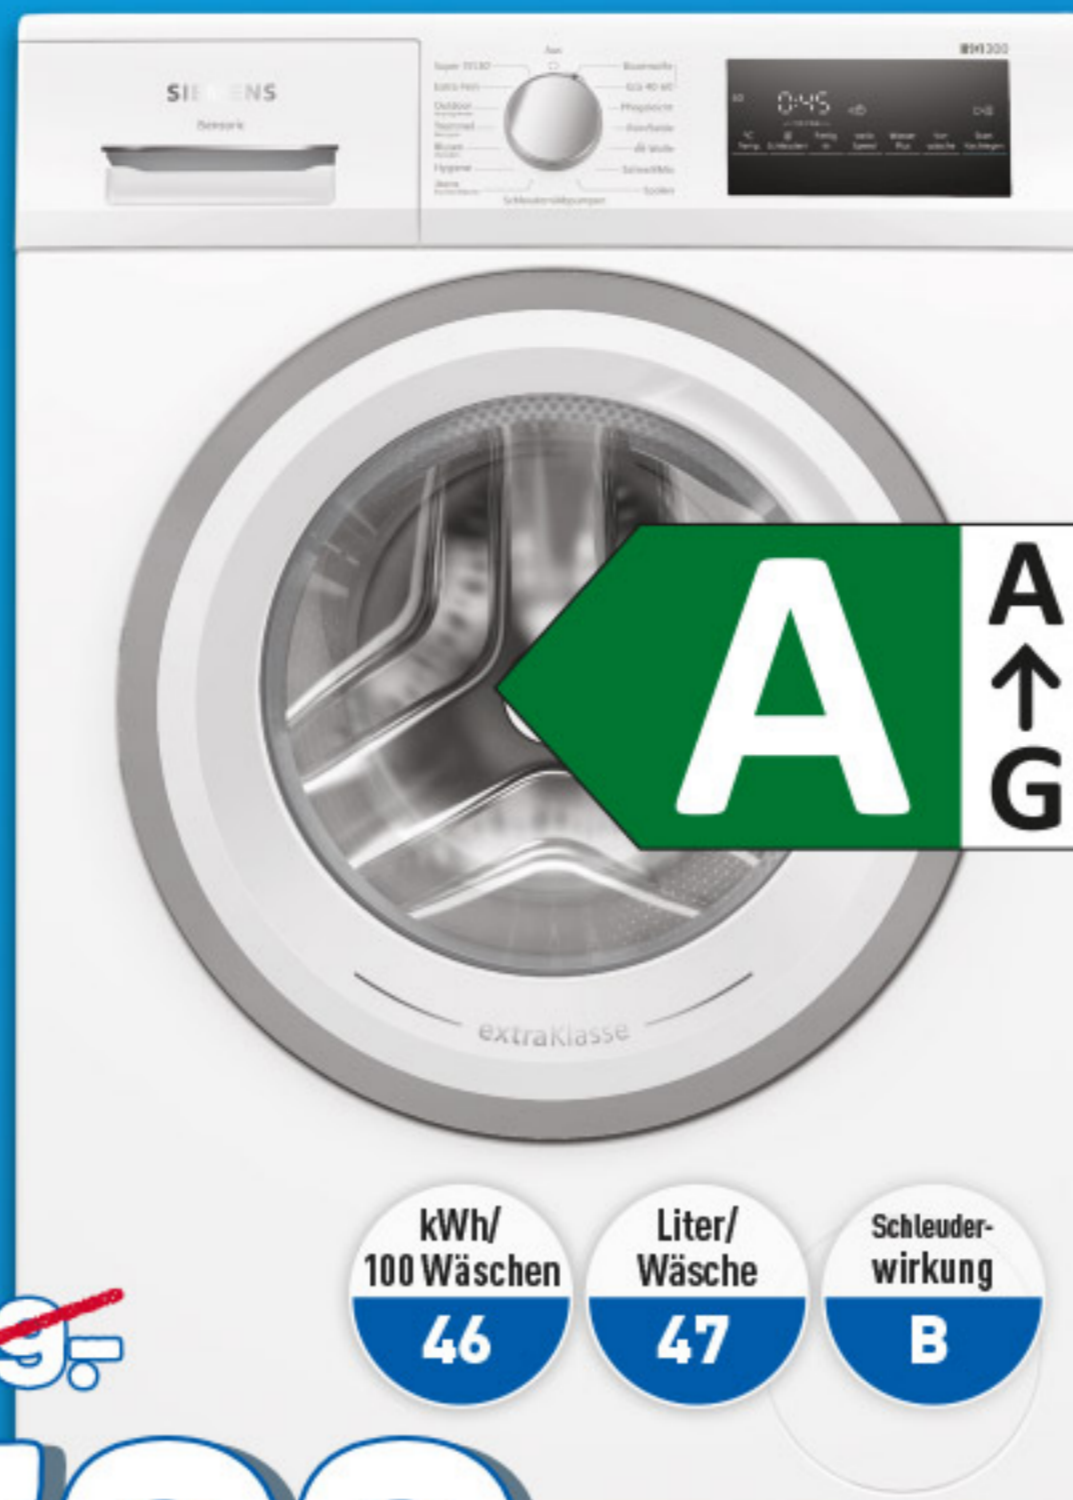

A ↑ **G**

~~979,-~~
599,-

kWh/100 Wäschen	Liter/Wäsche	Schleuderwirkung
46	47	B

WASCHMASCHINE BOSCH WAU 28 R 92

- ★ 1.400 U/Min.
- ★ Füllmenge: 9 kg
- ★ Fleckenautomatik
- ★ Kurzprogramme
- ★ Rundum-Wasserschutz
- ★ Beladungssensor
- ★ Startzeitvorwahl und Restlaufanzeige