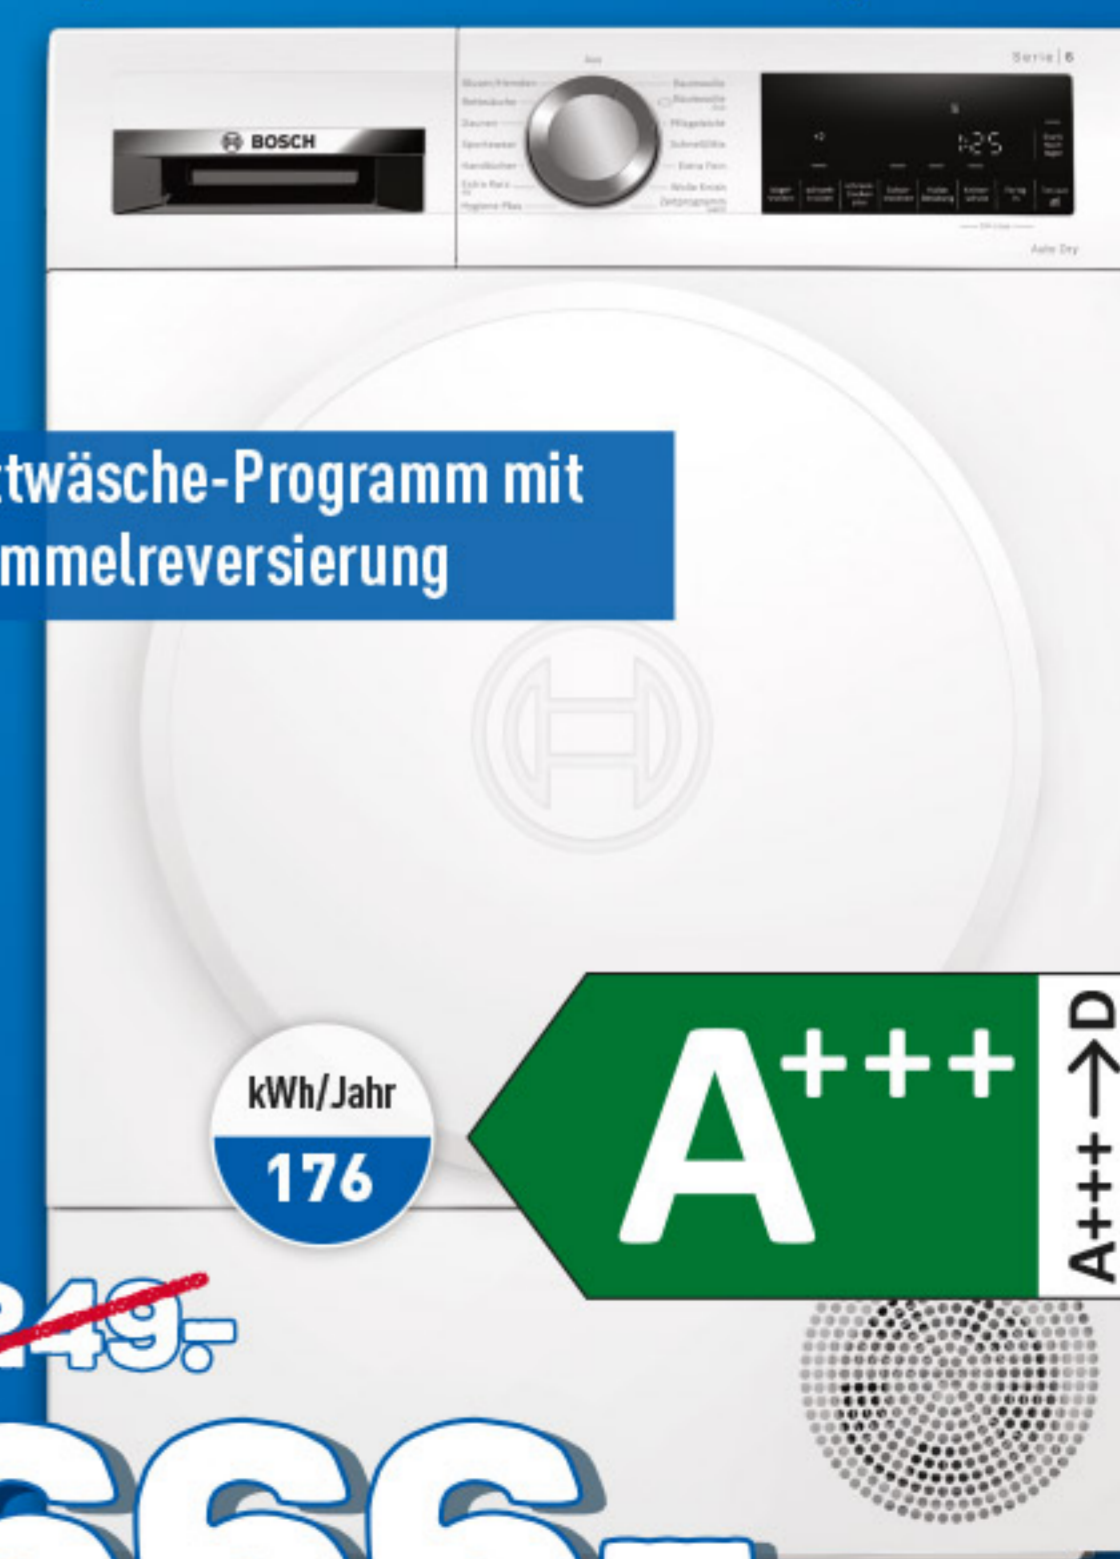

WÄRMEPUMPENTROCKNER BOSCH WQG 233 DF 4

- ★ Füllmenge: 8 kg
- ★ AutoDry-Technik
- ★ Option halbe Beladung
- ★ EasyClean
- ★ Trommelinnenbeleuchtung