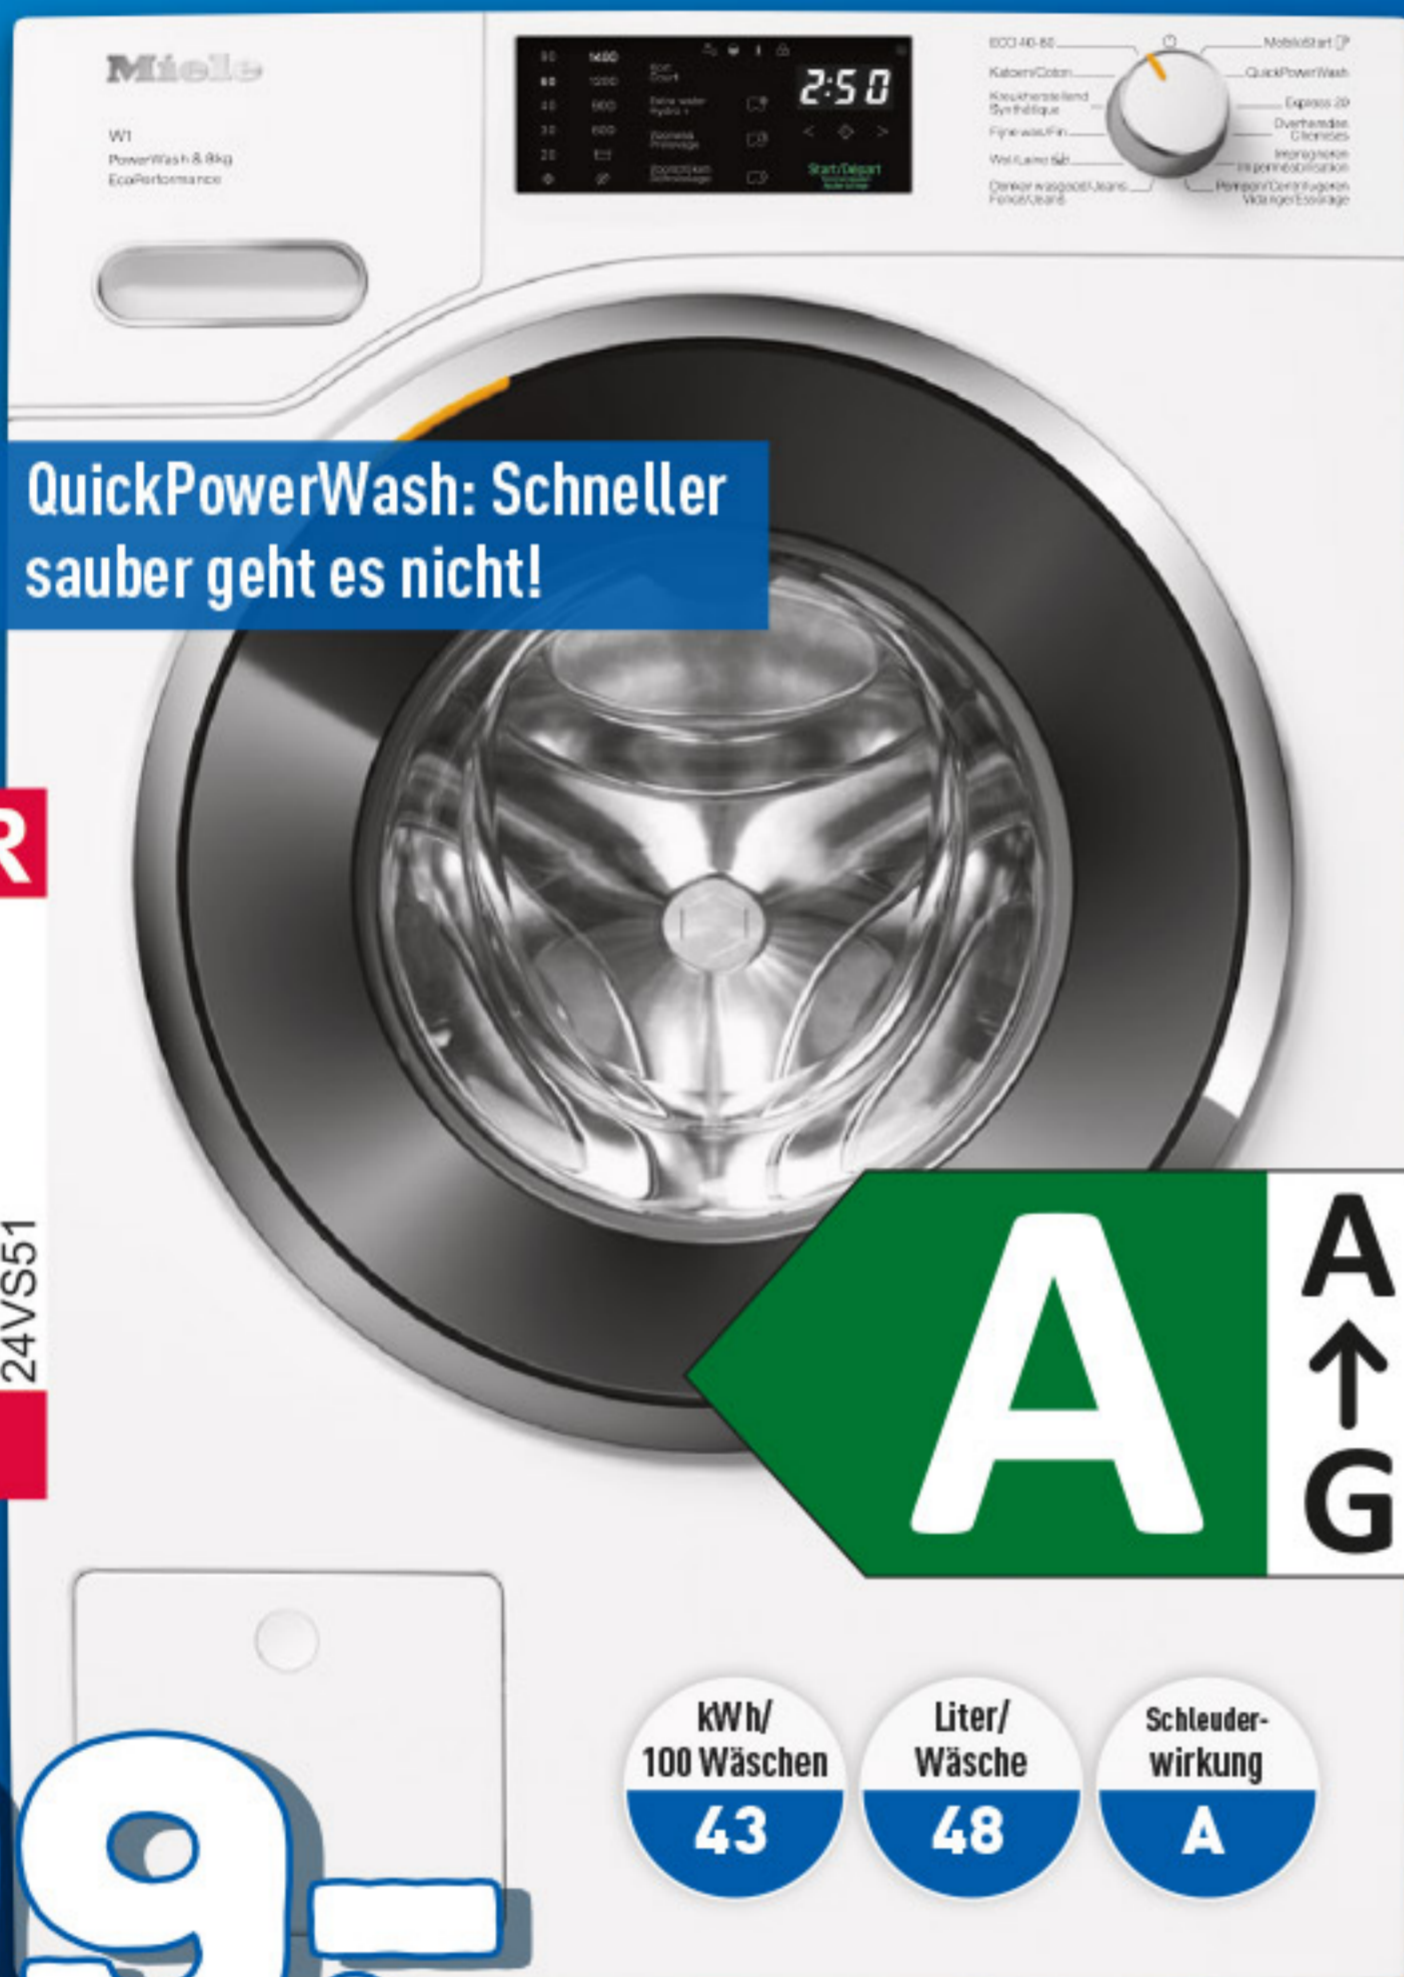

QuickPowerWash: Schneller
sauber geht es nicht!

A ↑ **G**

kWh/100 Wäschen: **43**
Liter/Wäsche: **48**
Scheuderwirkung: **A**

TESTSIEGER

GUT (1,7)

Im Test:
9 Waschmaschinen
(Frontlader
1400 U/min,
8 kg Wäsche)

Ausgabe 11/2024
www.test.de

WWE 460 WPS

~~1379,-~~

1199,-

**SPAR
DICH
SAUBER!**

WÄRMEPUMPENTROCKNER MIELE TCA 230 WP

- ★ Füllmenge: 7 kg
- ★ leicht zu reinigen
- ★ ProfiEco Motor
- ★ PerfectDry
- ★ Knitterschutz
- ★ Miele-Schontrummel
- ★ auf 20 Jahre Lebensdauer getestet